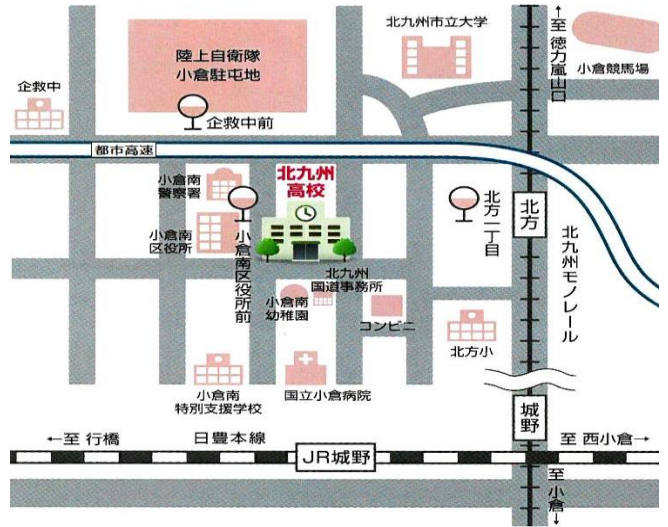

福岡県立
北九州高等学校

所在地 北九州市小倉南区若園5丁目1番1号
〒802-0816
電話番号 093-931-3554
FAX番号 093-941-8549
ホームページ http://kitakyushu.fku.ed.jp/
交通機関 西鉄バス「北方一丁目」下車 徒歩5分
「企救中学校前」下車 徒歩5分
「小倉南区役所前」下車 徒歩2分
モノレール「北方」駅下車 徒歩8分

1 在籍者数（平成29年5月1日現在）

課程	学科 コース	1年生		2年生		3年生		合計	
		男	女	男	女	男	女	男	女
全 日 制	普通科	82	78	76	84	85	70	243	232
	体育コース	26	14	27	12	22	18	75	44

2 学校概要

「フロンティアスピリット」を校是として掲げ、失敗や困難を恐れず、新しいことに果敢に挑戦する有為な社会人の育成を目指しています。社会にはばたく力を身に付けさせるために、鍛えて、ほめて、生徒の可能性を伸ばします。