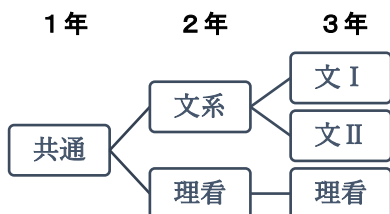

1 本校が目指す生徒像

自らの可能性を信じ、挑戦する人材を育成する、また、社会と関わりながら課題を発見しその解決を図ろうとする人材を育成する。

「挑戦する高校、北九州高校」として、あらゆる教育活動において4つのキー・コンピテンシー（計画性・行動力・協調性・主体性）の育成を目指します。

2 在籍者数（令和4年7月1日現在）

課程	学科 コース	1年生		2年生		3年生		合計	
		男	女	男	女	男	女	男	女
全 日 制	普通科	73	87	78	79	62	91	213	257
	体育コース	19	21	23	12	26	14	68	47

3 教育課程 【普通科（体育コースを除く）】

【普通科・体育コース】

北九州地区唯一の県立の体育コース設置校です。全員が体育系の部活動に所属し、体育コース独自のカリキュラムを実践しています。自己の運動機能を高めるため、アクション福岡で実施する測定実習やスノーボード実習などが行われます。

4 学校行事・部活動

☆学校行事

本校の二大行事である体育大会・文化祭（北雄祭）は、生徒が中心となり企画・運営を行い、全校で盛り上がります。